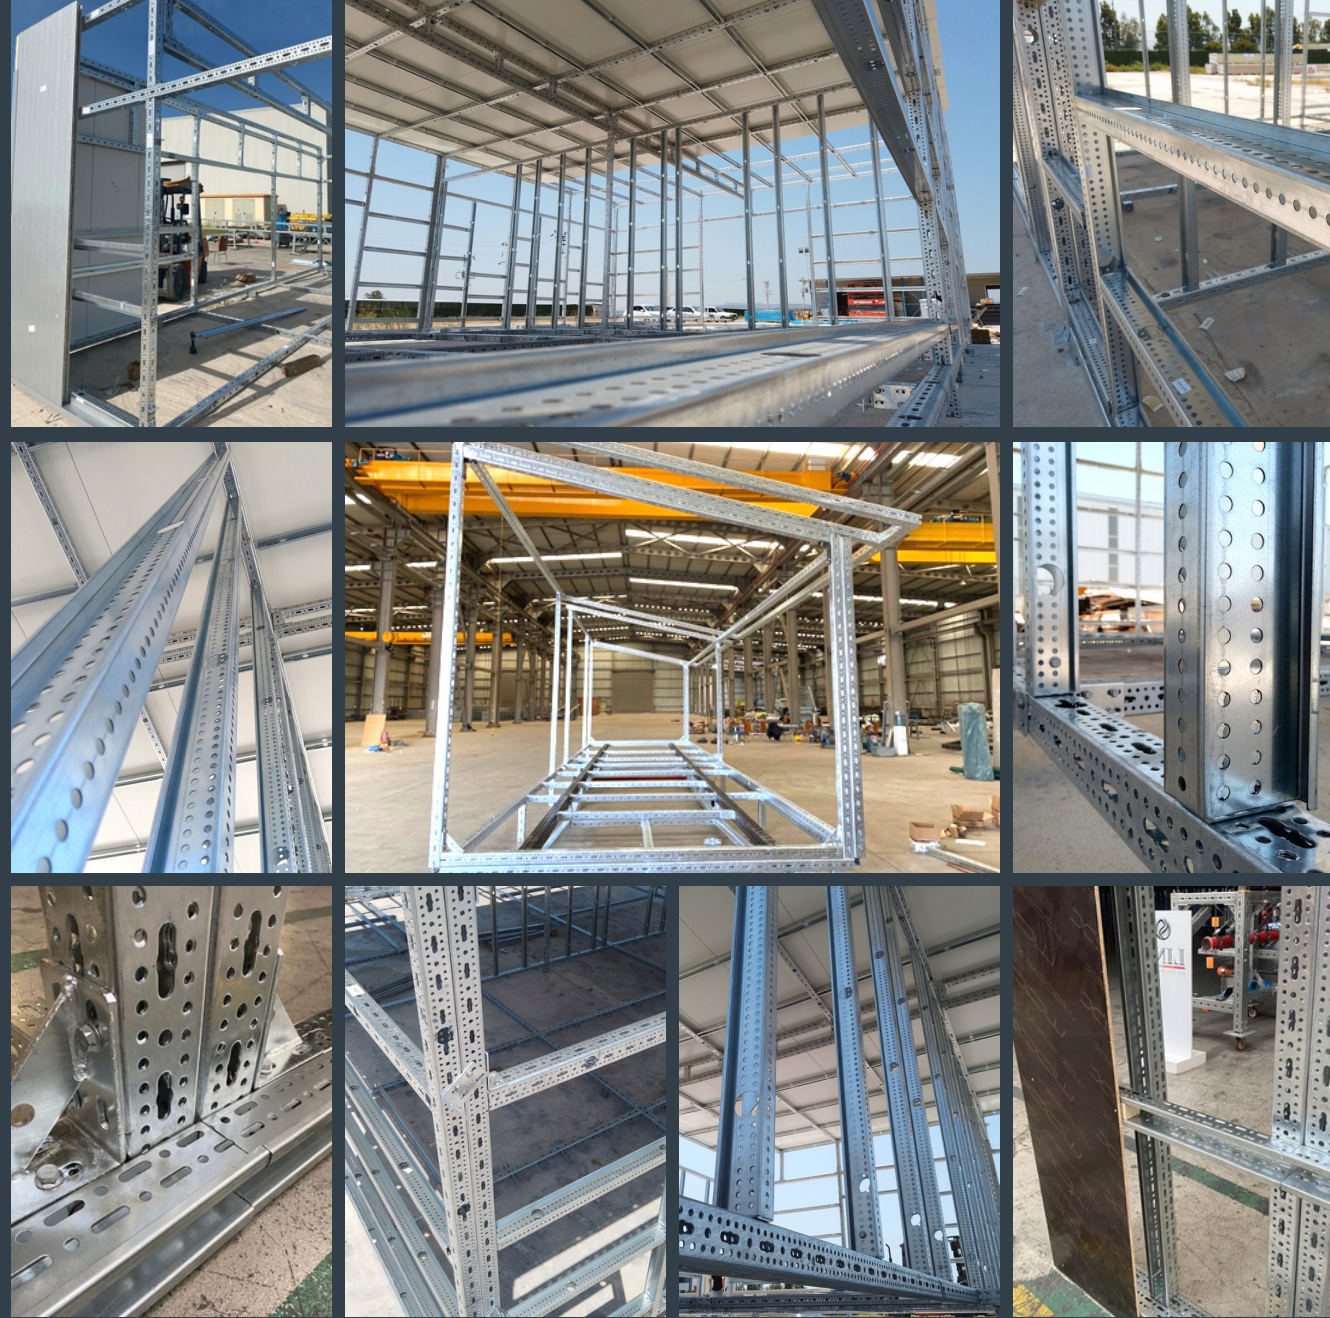

# PORTA LIFT

- CE Sertifikalı Özel tasarım güçlü formu kutu profil
- Orijinal akıllı bağlantı parçaları
- Sıcak daldırma galvaniz kaplama
- Sadece şarjlı matkap ile hızlı ve kolay montaj
- Minimum işçilik, maksimum hız
- M10 güçlendirilmiş vidalı, kendinden somunlu kurulum
- Elektrik ve sıhhi tesisat için hazır kanallar
- Yerden yükseltmeli özel lift sistemli yapı
- Rutubet, haşere, rüzgar, su vb. karşı korunaklı
- Altyapı gerektirmeyen tasarım
- Üst üste monte edilebilme imkanı
- Esnek, çok yönlü yapı tasarımı imkanı

# PORTA LIFT

- CE Sertifikalı Özel tasarım güçlü formlu kutu profil
- Orijinal akıllı bağlantı parçaları
- Sıcak daldırma galvaniz kaplama
- Sadece şarjlı matkap ile hızlı ve kolay montaj
- Minimum işçilik, maksimum hız
- M10 güçlendirilmiş vidalı, kendinden somunlu kurulum
- Elektrik ve sıhhi tesisat için hazır kanallar
- Yerden yükseltmeli özel lift sistemli yapı
- Rutubet, haşere, rüzgar, su vb. karşı korunaklı
- Altyapı gerektirmeyen tasarım
- Üst üste monte edilebilme imkanı
- Esnek, çok yönlü yapı tasarımı imkanı

# Katlı Yapı Uygulamaları...

PORTA  
LIFT

**İster fabrikada  
İster sahada**

**HAZIR  
YAPI  
SİSTEMLERİ**

**Promaks Kit Konstrüksiyon**

**+**

**Sandviç Panel**