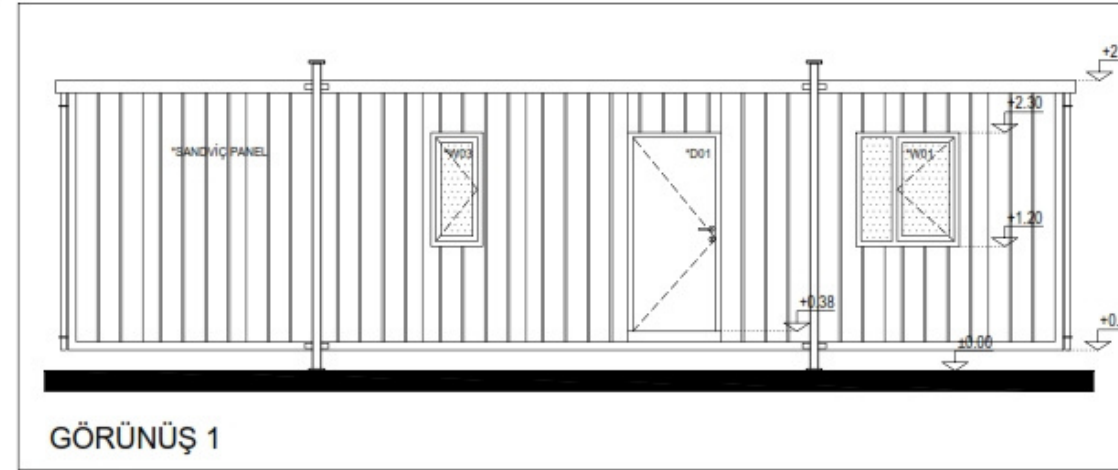

PL.Maxi.3x9

PORTA LIFT

PL.Maxi.3x9 Seçenek-1