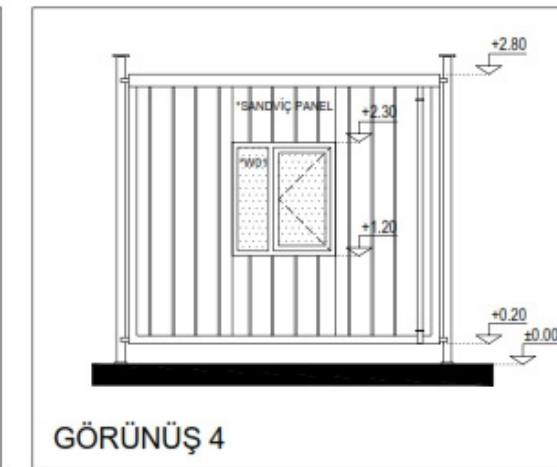

PL.Maxi.3x9

PORTA LIFT

PL.Maxi.3x9 Seçenek-1