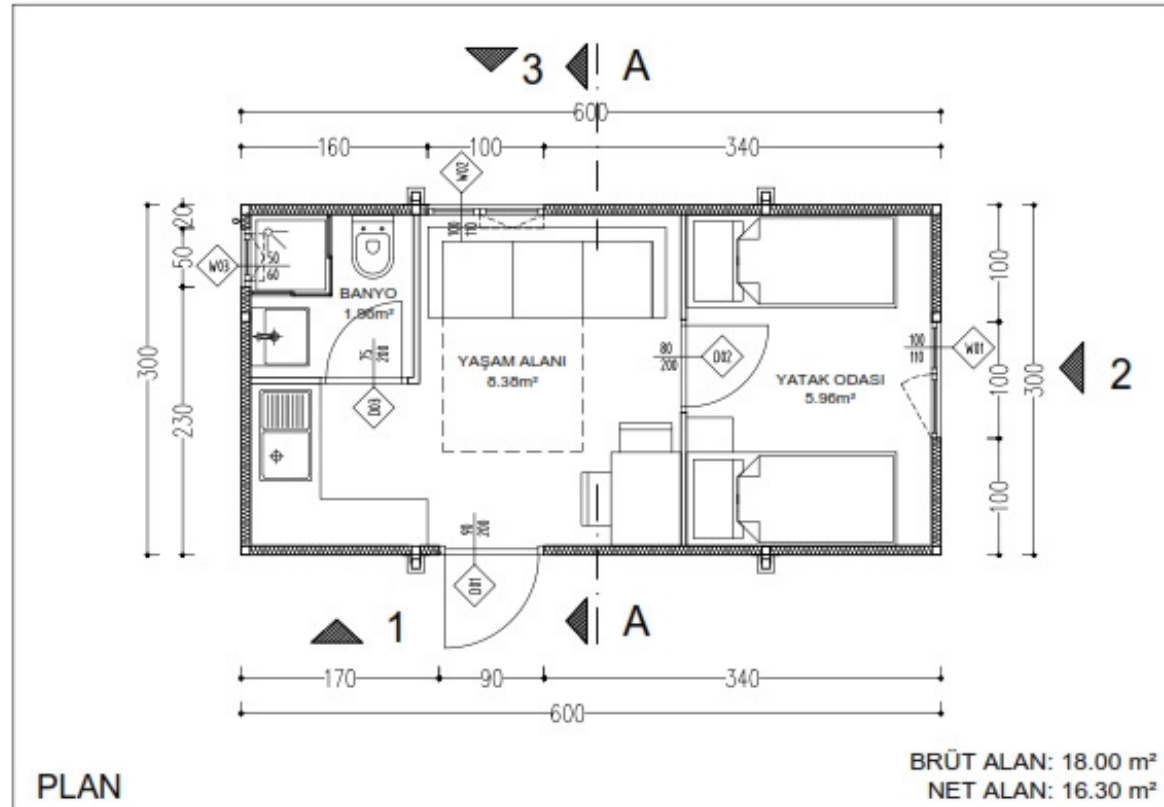

PL.Medium.3x6

PORTA LIFT

PL.Medium.3x6 Seçenek-1