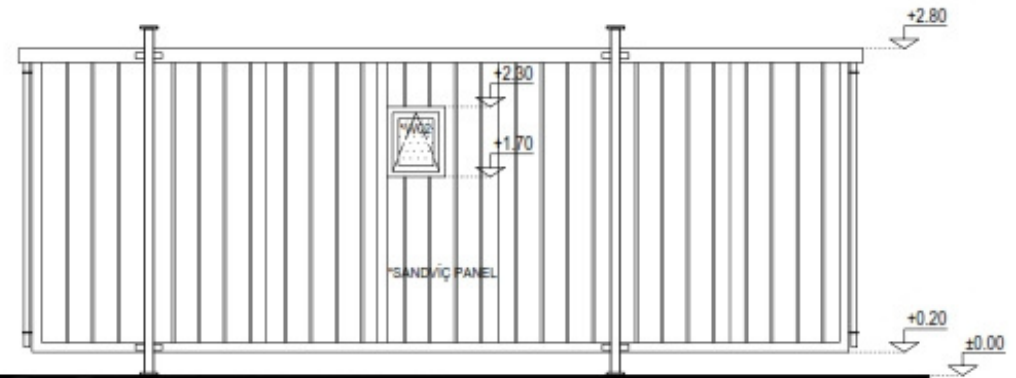

# PORTA LIFT

PLAN

BRÜT ALAN: 21.00 m<sup>2</sup>  
NET ALAN: 19.12 m<sup>2</sup>

KESİT A-A

PL.Large.3x7

GÖRÜNÜŞ 1

GÖRÜNÜŞ 3

GÖRÜNÜŞ 2