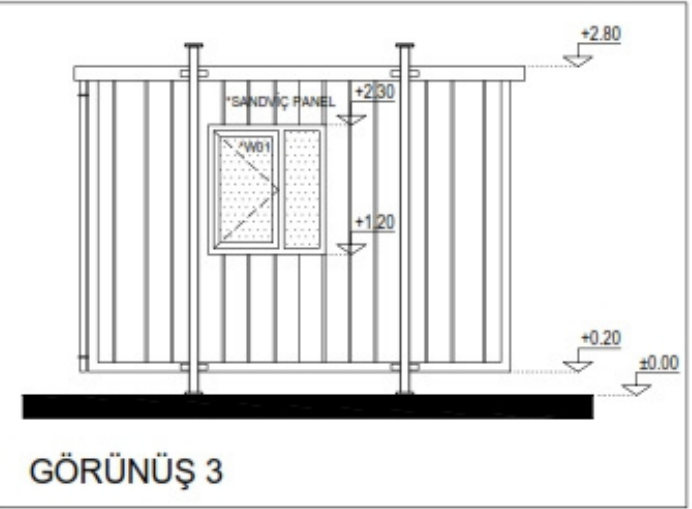

PL.Small.3x3

PORTA LIFT

PL.Small.3x3