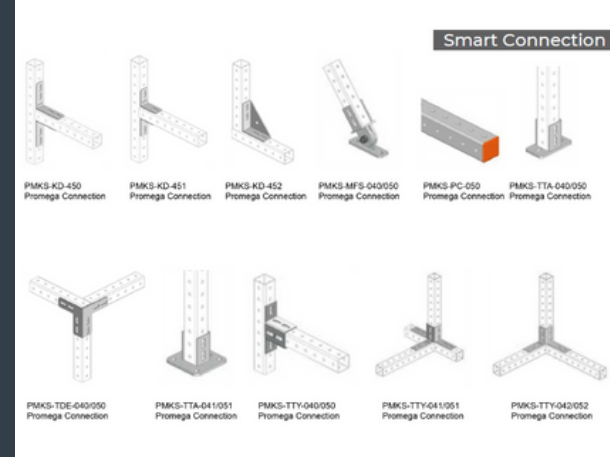

V>CORE 80 Series