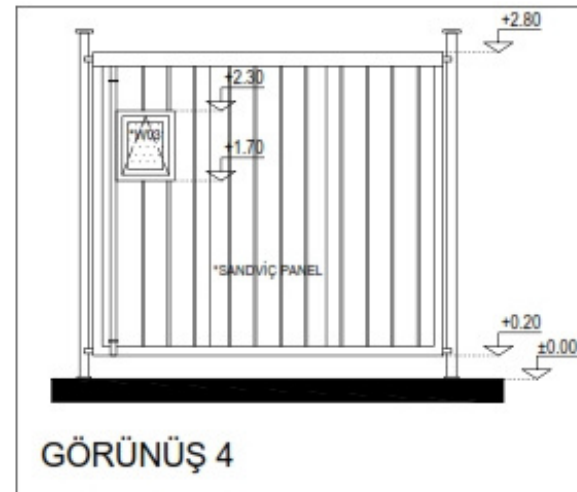

PL.Medium.3x6

PORTA LIFT

PL.Medium.3x6 Seçenek-1