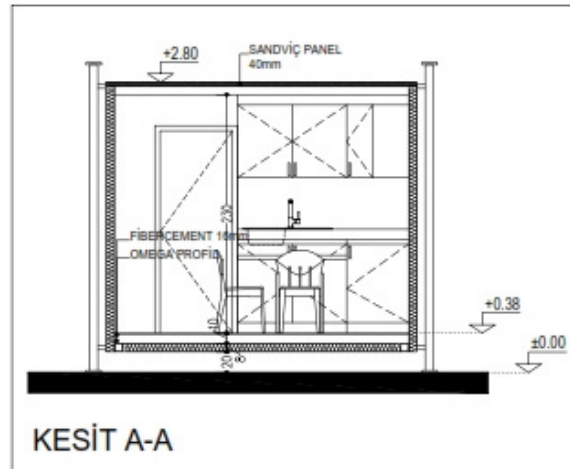

PL.Maxi.3x9

PORTA LIFT

PL.Maxi.3x9 Seçenek-1