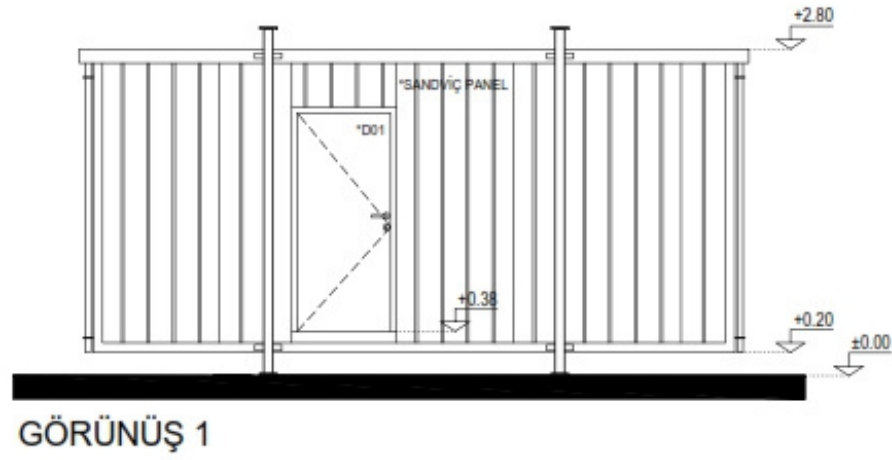

PL.Medium.3x6

PORTA LIFT

PL.Medium.3x6 Seçenek-1