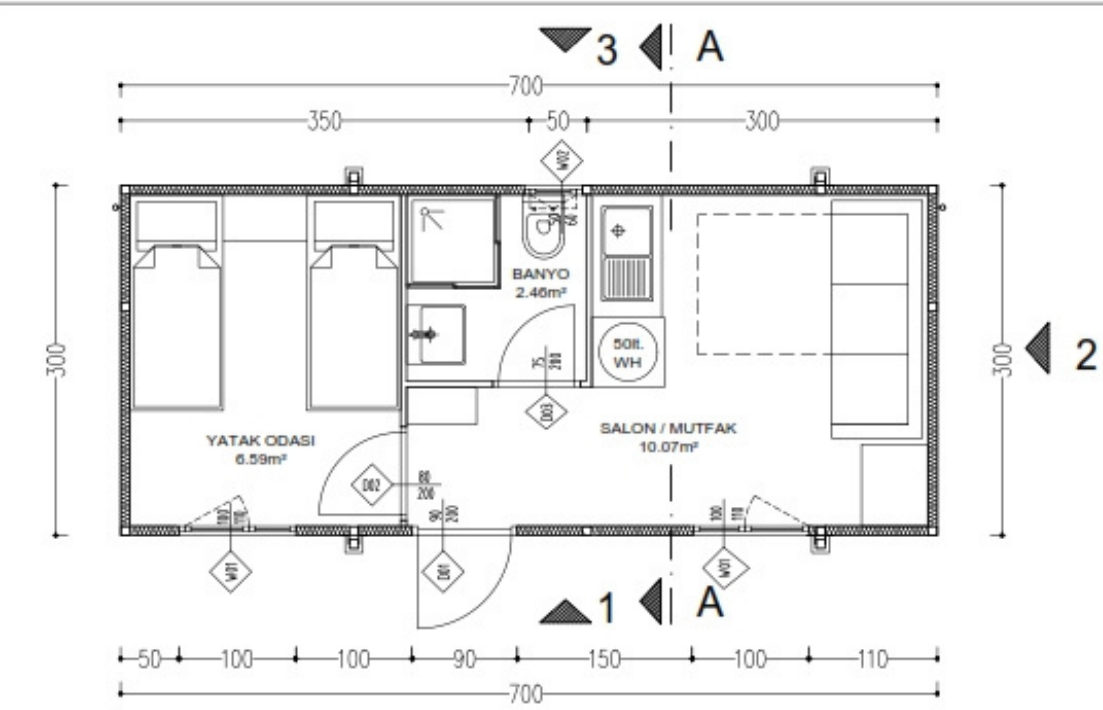

# PORTA LIFT

PLAN

BRÜT ALAN: 21.00 m<sup>2</sup>  
NET ALAN: 19.12 m<sup>2</sup>

KESİT A-A

PL.Large.3x7

GÖRÜNÜŞ 1

GÖRÜNÜŞ 3

GÖRÜNÜŞ 2