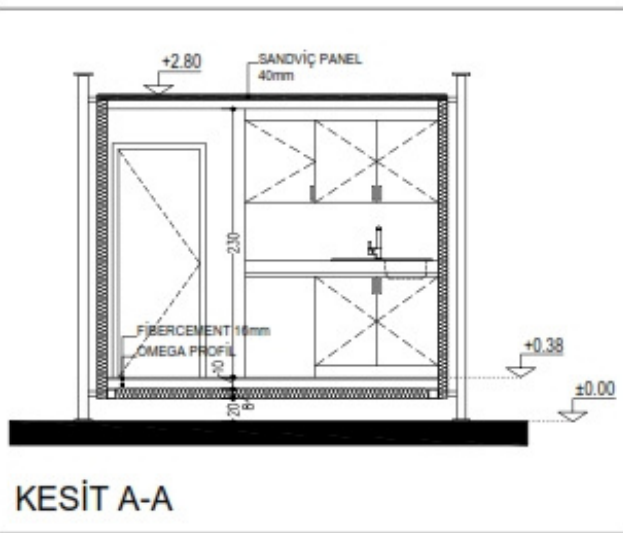

KESİT A-A

PL.Large.3x7