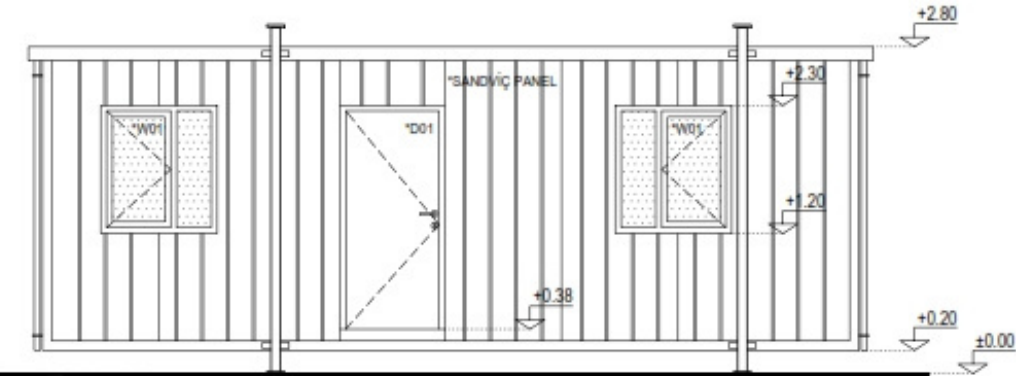

# PORTA LIFT

PLAN

BRÜT ALAN: 21.00 m<sup>2</sup>  
NET ALAN: 19.12 m<sup>2</sup>

KESİT A-A

PL.Large.3x7

GÖRÜNÜŞ 1

GÖRÜNÜŞ 3

GÖRÜNÜŞ 2