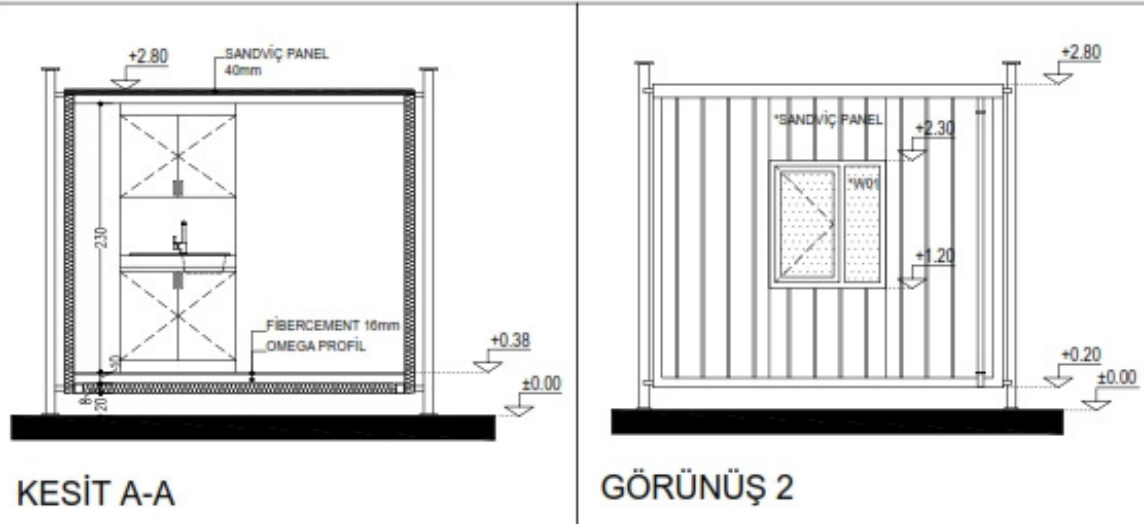

PL.Medium.3x6

PORTA LIFT

PL.Medium.3x6 Seçenek-1