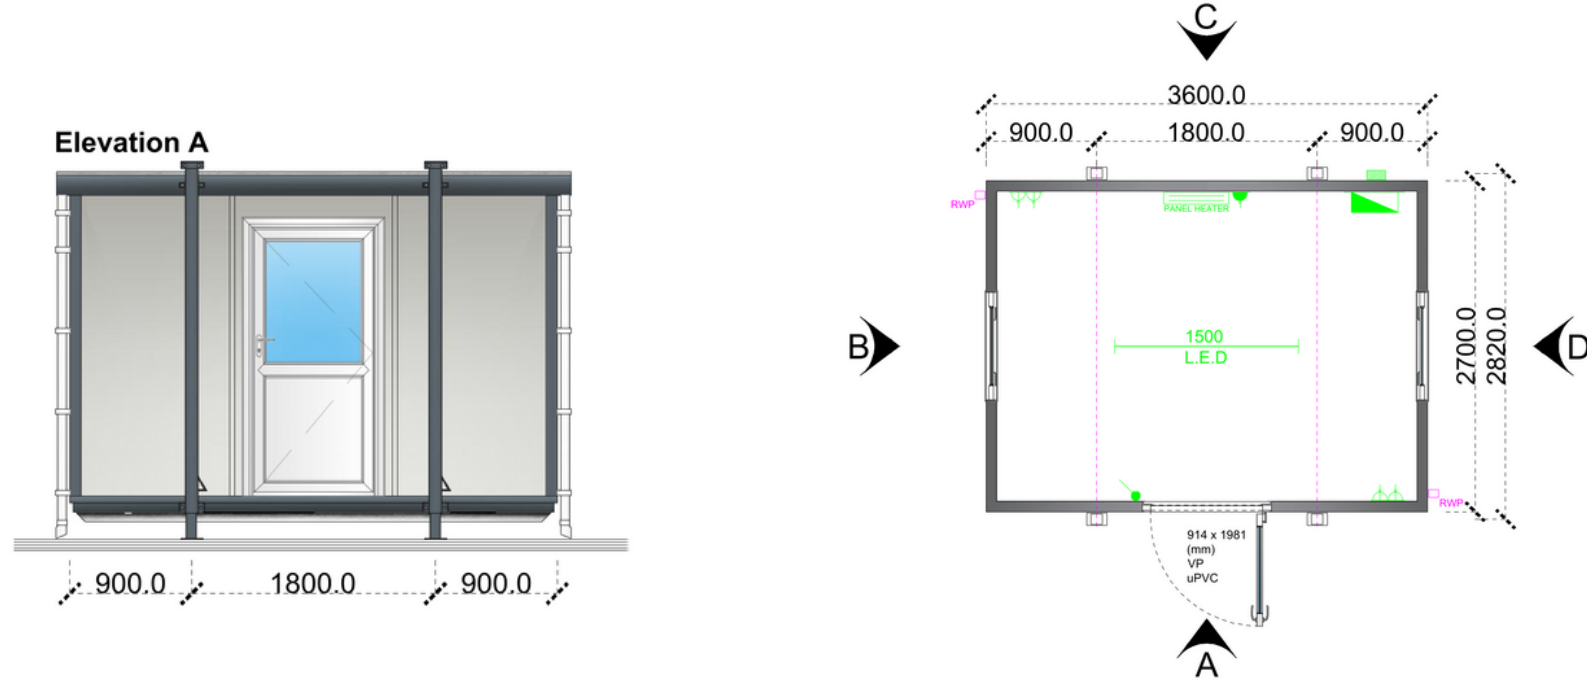

# PORTA LIFT

- CE Sertifikalı Özel tasarım güçlü formu kutu profil
- Orijinal akıllı bağlantı parçaları
- Sıcak daldırma galvaniz kaplama
- Sadece şarjlı matkap ile hızlı ve kolay montaj
- Minimum işçilik, maksimum hız
- M10 güçlendirilmiş vidalı, kendinden somunlu kurulum
- Elektrik ve sıhhi tesisat için hazır kanallar
- Yerden yükseltmeli özel lift sistemli yapı
- Rutubet, haşere, rüzgar, su vb. karşı korunaklı
- Altyapı gerektirmeyen tasarım
- Üst üste monte edilebilme imkanı
- Esnek, çok yönlü yapı tasarımı imkanı