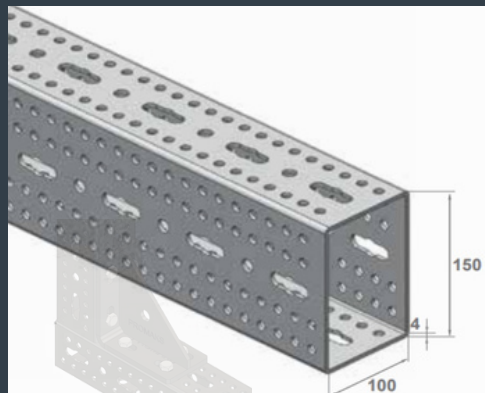

V>GIANT 150 Series