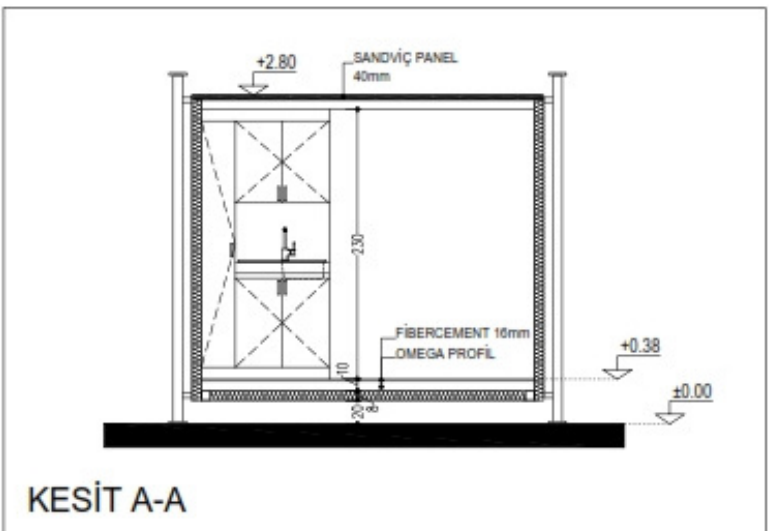

PL.Small.3x3

PORTA LIFT

PL.Small.3x3