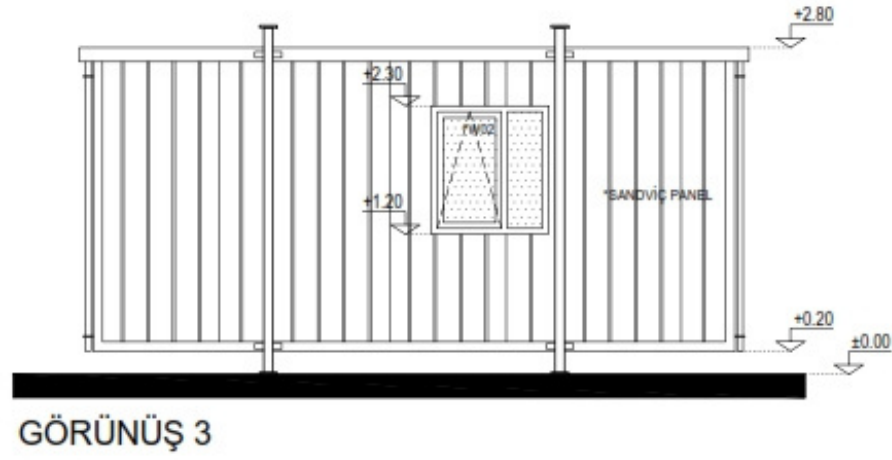

PL.Medium.3x6

PORTA LIFT

PL.Medium.3x6 Seçenek-1