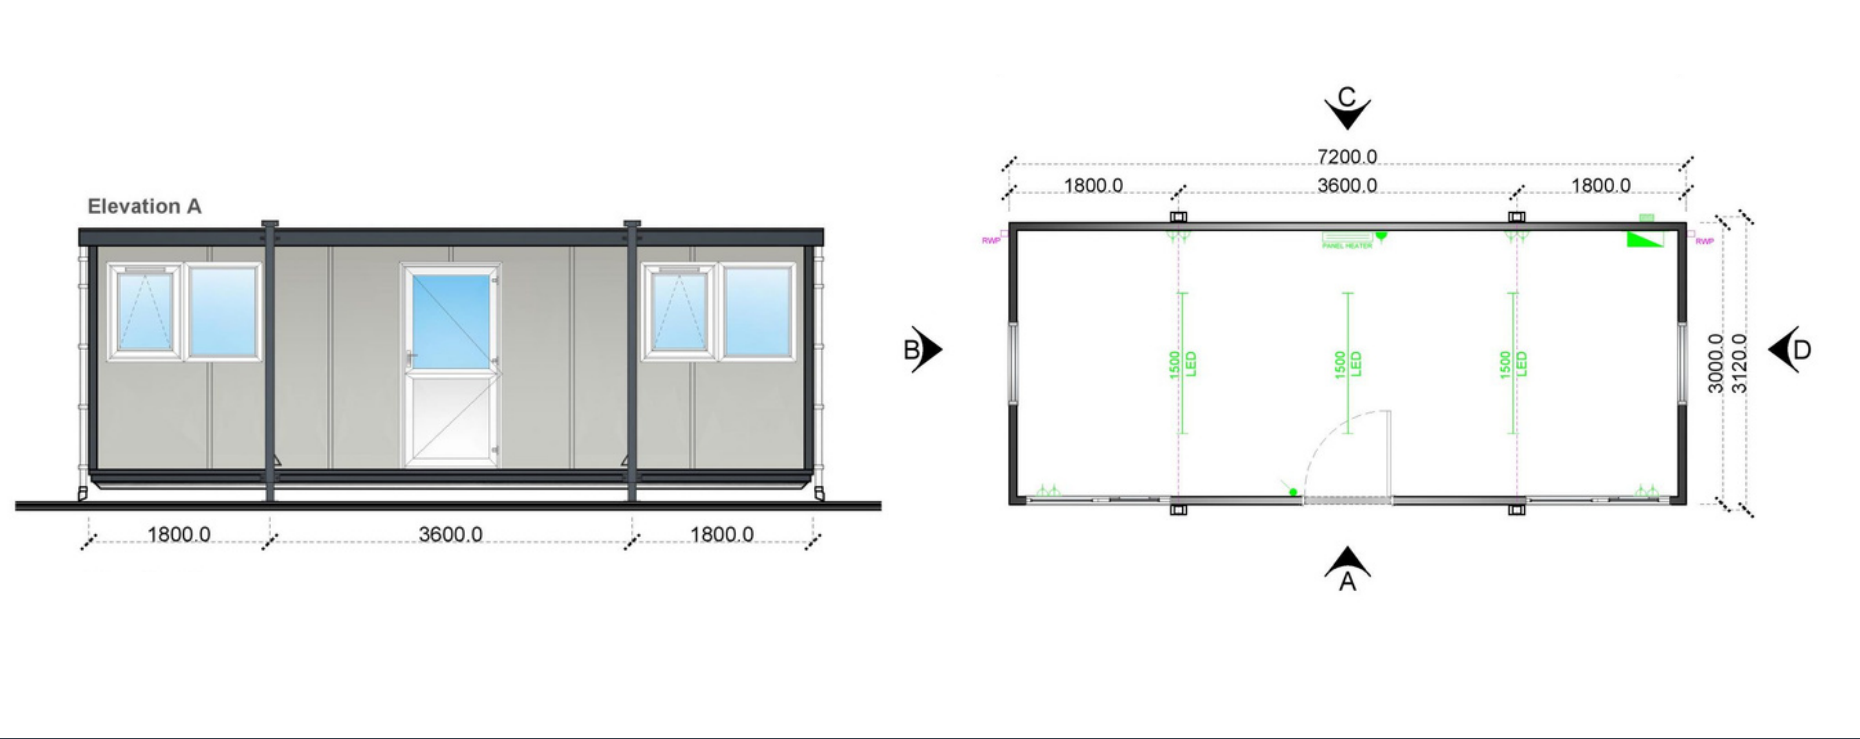

# PORTA LIFT

- CE Sertifikalı Özel tasarım güçlü formlu kutu profil
- Orijinal akıllı bağlantı parçaları
- Sıcak daldırma galvaniz kaplama
- Sadece şarjlı matkap ile hızlı ve kolay montaj
- Minimum işçilik, maksimum hız
- M10 güçlendirilmiş vidalı, kendinden somunlu kurulum
- Elektrik ve sıhhi tesisat için hazır kanallar
- Yerden yükseltmeli özel lift sistemli yapı
- Rutubet, haşere, rüzgar, su vb. karşı korunaklı
- Altyapı gerektirmeyen tasarım
- Üst üste monte edilebilme imkanı
- Esnek, çok yönlü yapı tasarımı imkanı