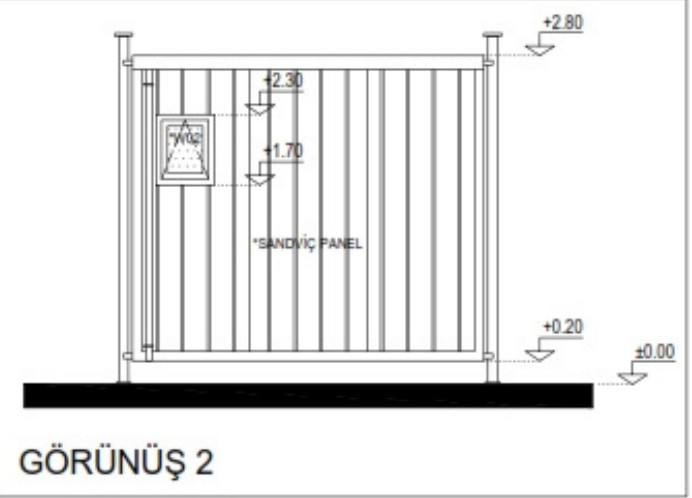

PL.Small.3x3

PORTA LIFT

PL.Small.3x3