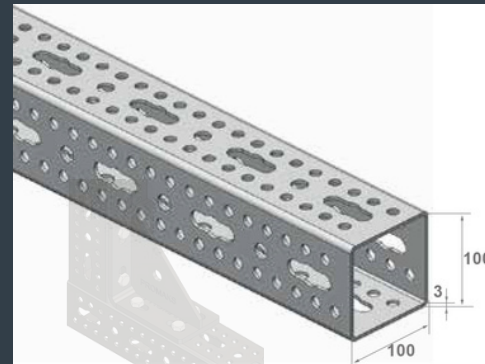

V>LINE 100 Series