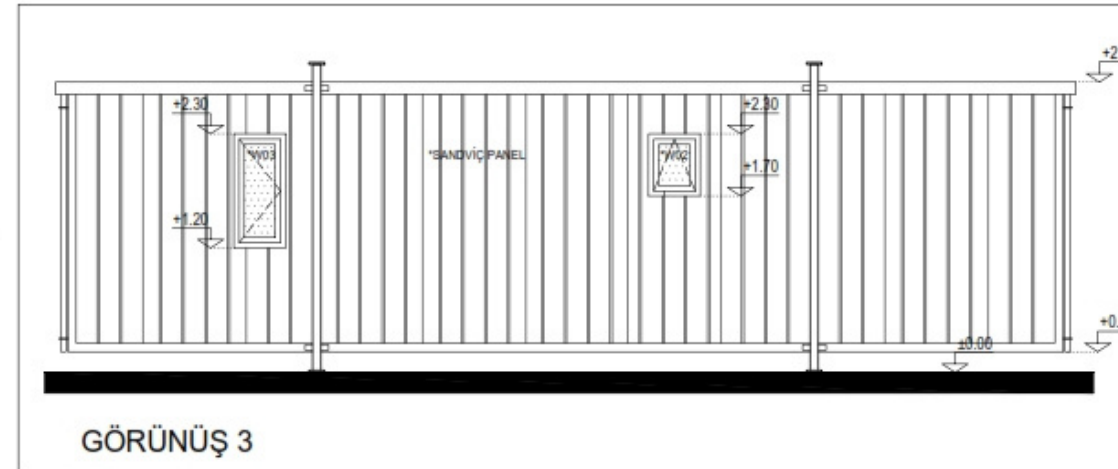

PL.Maxi.3x9

PORTA LIFT

PL.Maxi.3x9 Seçenek-1