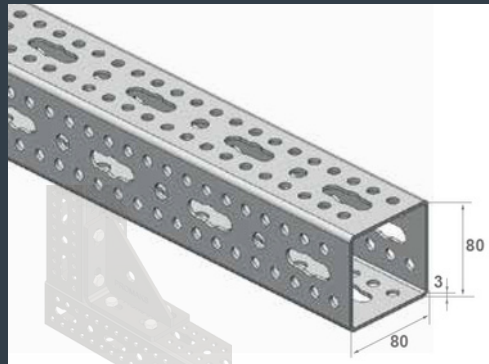

V>CORE 80 Series