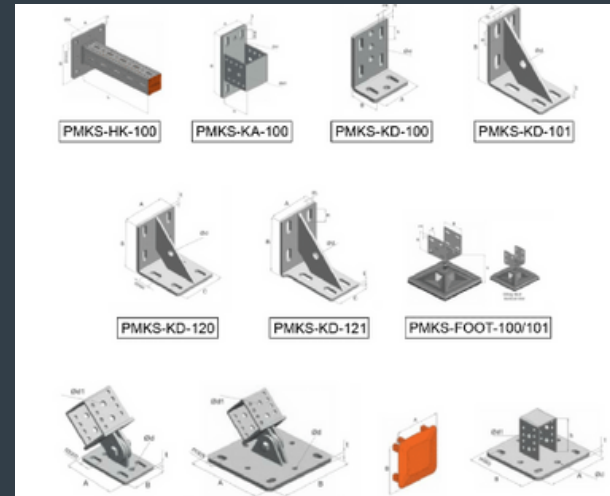

# Hazır Kit Yapı Sistem Serileri

V>SELF 40 Series

V>EASY 50 Series

V>CORE 80 Series

V>LINE 100 Series

V>KING 120 Series

V>GIANT 150 Series

# PORTA LIFT

- CE Sertifikalı Özel tasarım güçlü formu kutu profil
- Orijinal akıllı bağlantı parçaları
- Sıcak daldırma galvaniz kaplama
- Sadece şarjlı matkap ile hızlı ve kolay montaj
- Minimum işçilik, maksimum hız
- M10 güçlendirilmiş vidalı, kendinden somunlu kurulum
- Elektrik ve sıhhi tesisat için hazır kanallar
- Yerden yükseltmeli özel lift sistemli yapı
- Rutubet, haşere, rüzgar, su vb. karşı korunaklı
- Altyapı gerektirmeyen tasarım
- Üst üste monte edilebilme imkanı
- Esnek, çok yönlü yapı tasarımı imkanı