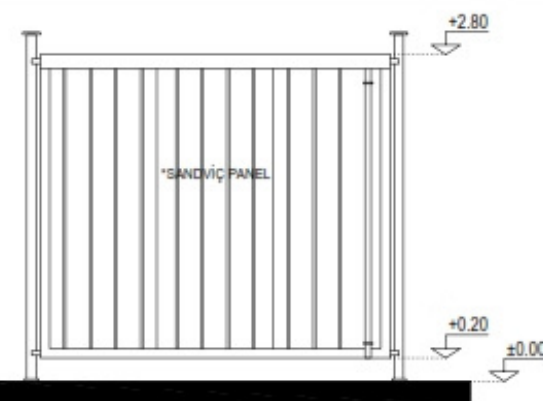

# PORTA LIFT

PLAN

BRÜT ALAN: 21.00 m<sup>2</sup>  
NET ALAN: 19.12 m<sup>2</sup>

KESİT A-A

PL.Large.3x7

GÖRÜNÜŞ 1

GÖRÜNÜŞ 3

GÖRÜNÜŞ 2