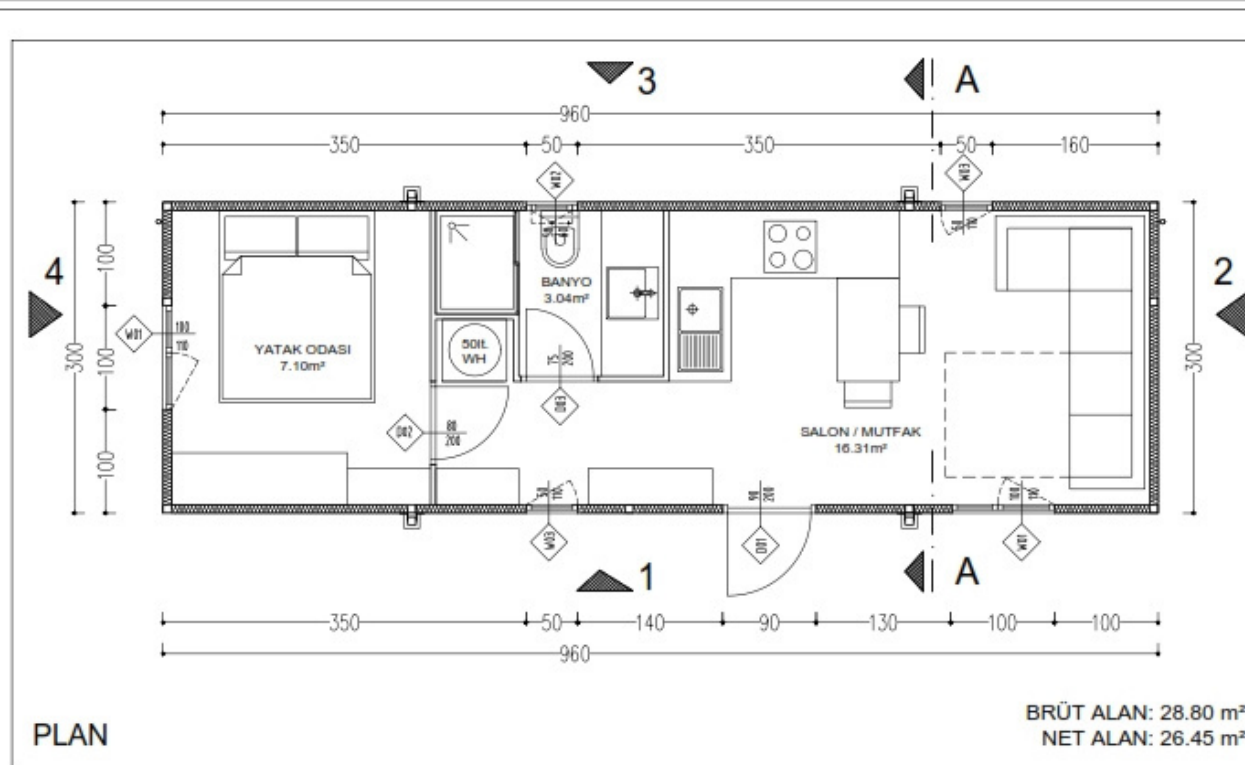

PL.Maxi.3x9

PORTA LIFT

PL.Maxi.3x9 Seçenek-1