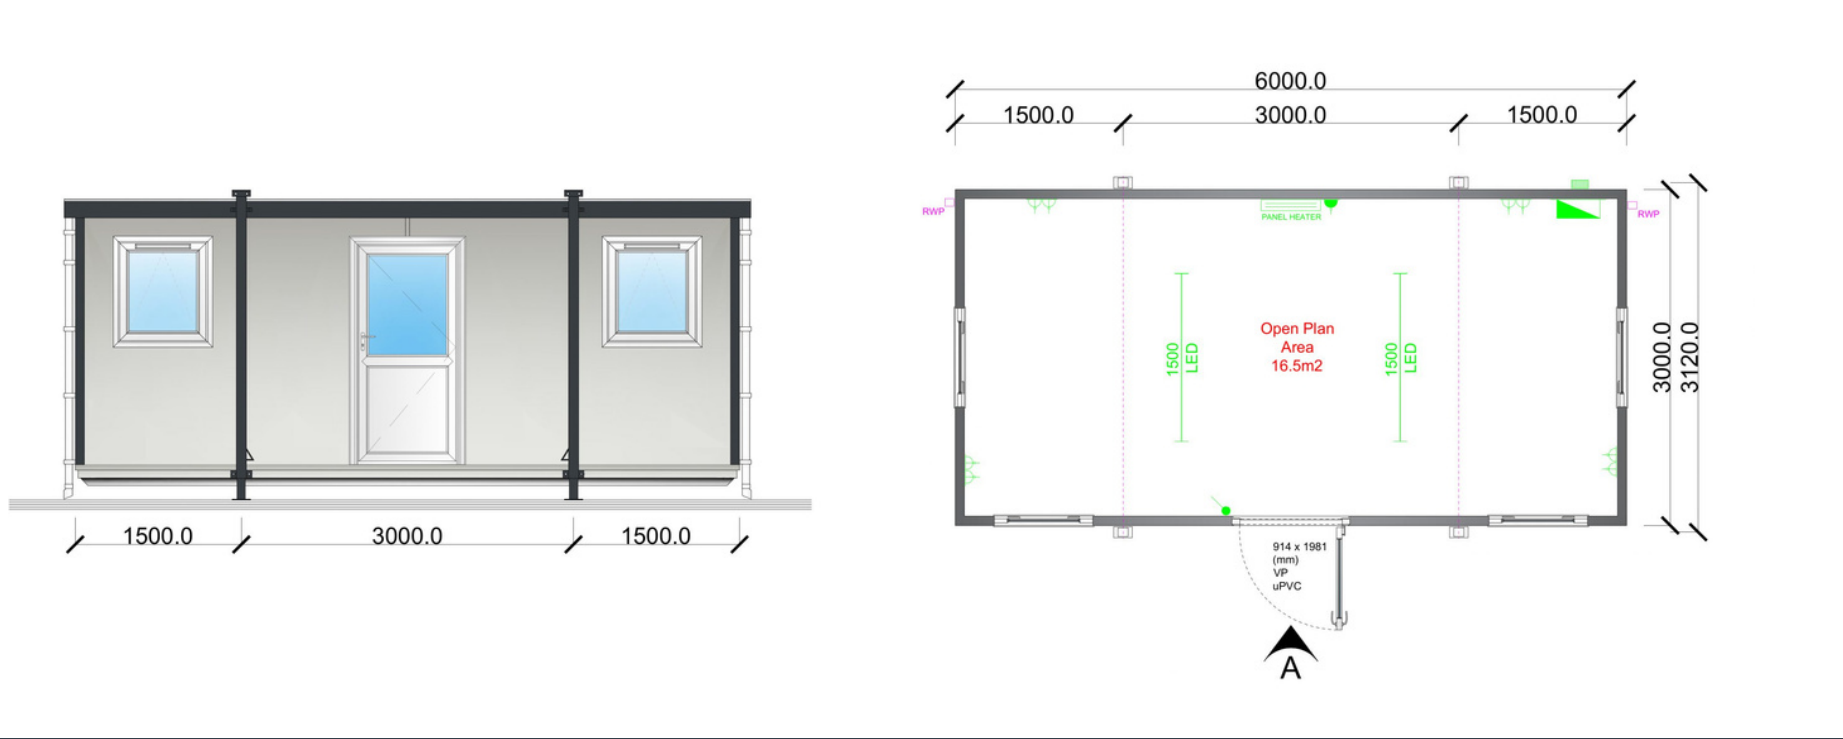

PL.Medium.3x6

PORTA LIFT