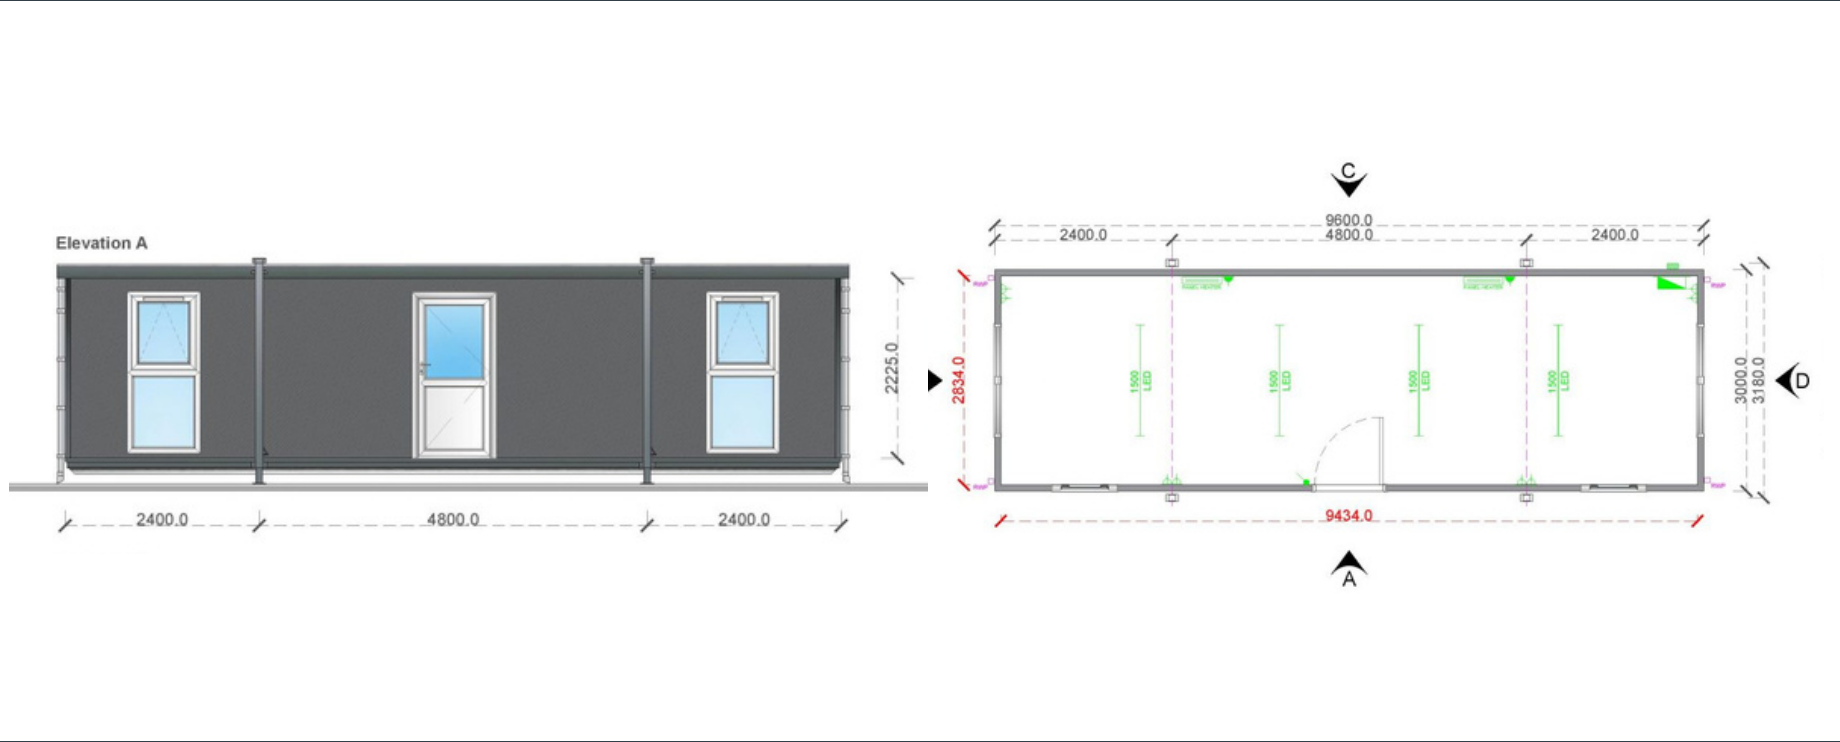

PL.Maxi.3x9

PORTA LIFT