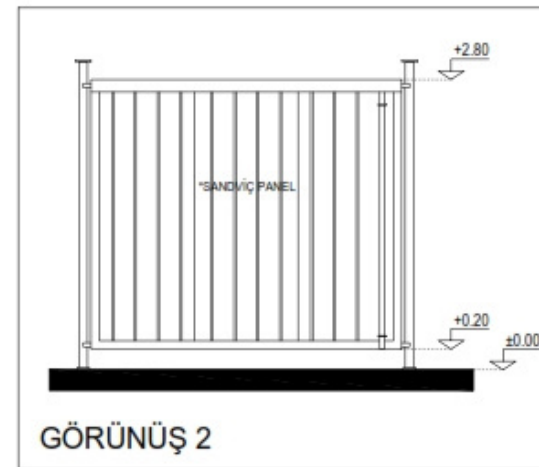

PL.Maxi.3x9

PORTA LIFT

PL.Maxi.3x9 Seçenek-1