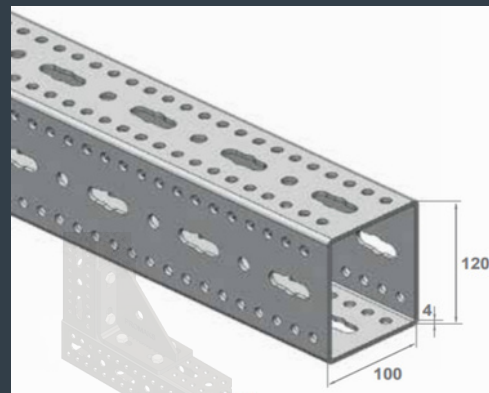

V>KING 120 Series