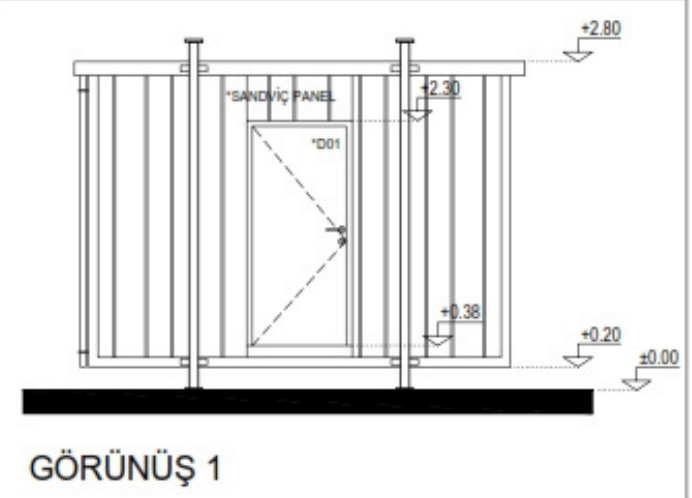

PL.Small.3x3

PORTA LIFT

PL.Small.3x3